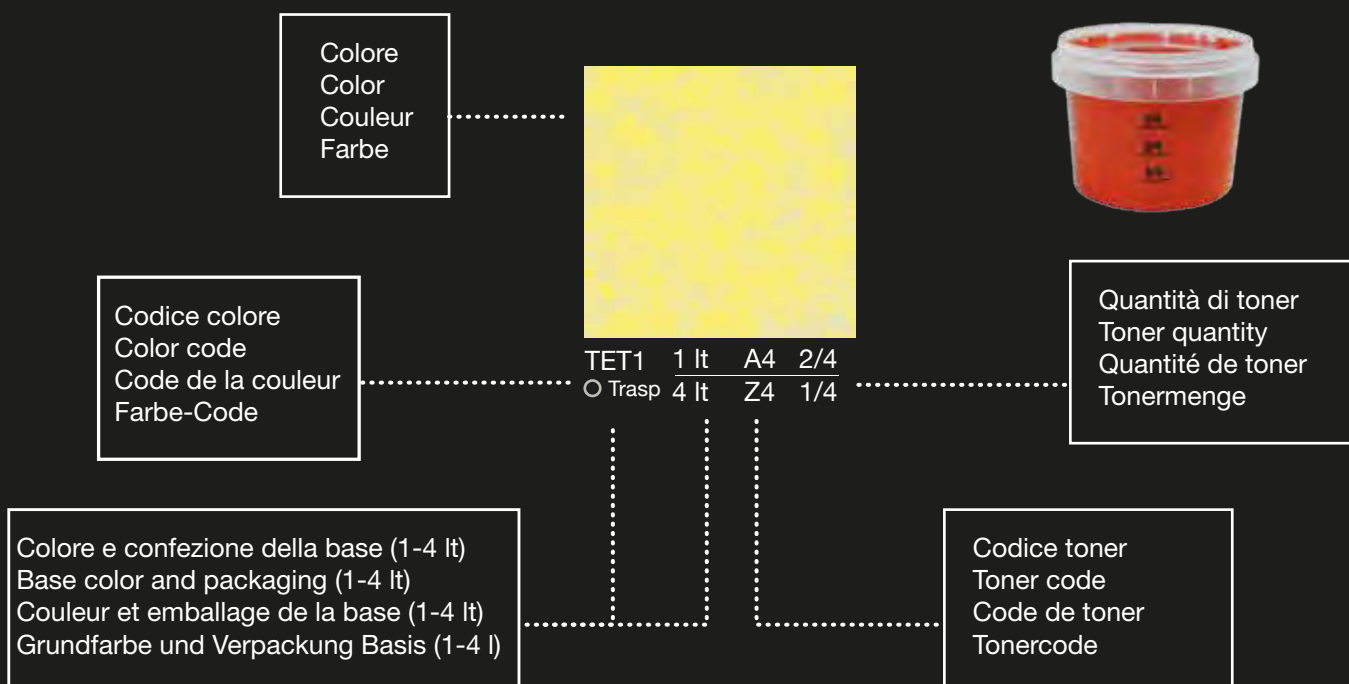

Application du primaire d'adhérence Isofix Quarzo ou Isofix Bianco.

Aufbringen der Haftgrundierung Isofix Quarzo oder Isofix Bianco.

2

Scegliere il colore, scegliere la base trasparente, silver o gold e aggiungere il toner indicato in base alla formula.

Choose the color, choose the transparent, silver or gold base and add the indicated toner based on the formula.

Choisissez la couleur, choisissez la base transparent, gold ou silver et ajoutez le toner indiqué en fonction de la formule.

Wählen Sie die Farbe, Wählen Sie die Silver- oder Transparent- oder Goldbasis und fügen Sie den angegebenen Toner basierend auf der Formel hinzu.

3

Applicare 1 mano di Iso Chic con pennellate incrociate.

Apply 1 coat of Iso Chic with crossed brush strokes.

Appliquez 1 couche d'Iso Chic avec coups pinceau croisés.

1 Schichten Iso Chic mit gekreuzten Pinsel Strichen auftragen.

4

Quando il prodotto è quasi asciutto, passare la spatola di plastica flessibile per ottenere l'effetto desiderato.

When the product is almost dry, pass the flexible plastic trowel to obtain the desired effect.

Lorsque le produit est presque sec, passez la lisseuse en plastique flexible pour obtenir l'effet souhaité.

Wenn das Produkt fast trocken ist, führen Sie den Kunststoff flexibe Spachtel durch, um den gewünschten Effekt zu erzielen.

COME PREPARO IL COLORE? HOW TO PREPARE THE COLOR? COMMENT PRÉPARER LA COULER? WIE VORBEREITUNG DER FARBE?