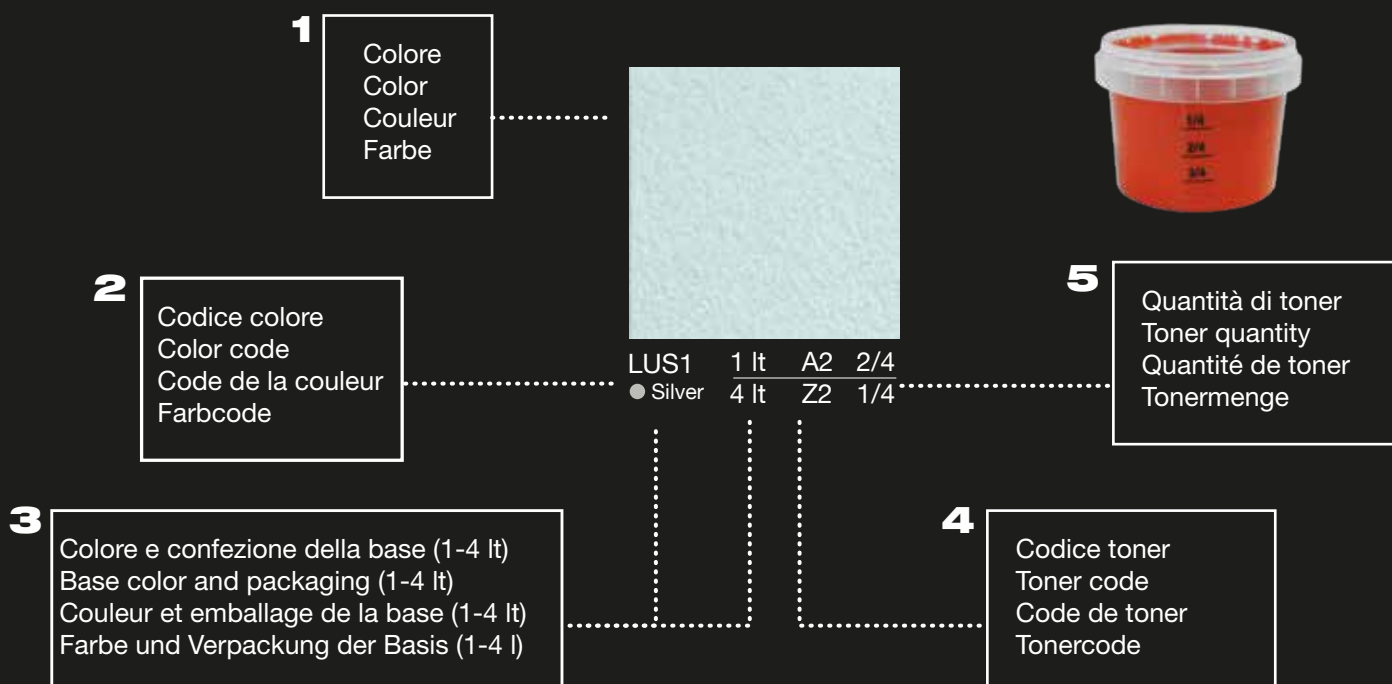

1 Applicare il primer di adesione Isofix Quarzo o Isofix Bianco. Apply adhesion primer Isofix Quarzo or Isofix Bianco. Application du primaire d'adhérence Isofix Quarzo ou Isofix Bianco. Auftragen Sie die Haftgrundierung Isofix Quarzo oder Isofix Bianco.	2 Scegliere il codice colore, vedere la base silver o gold e aggiungere il toner indicato in base alla formula. Choose the color code, see the silver or gold base and add the indicated toner based on the formula. Choisissez le code de la couleur, voir la base silver ou gold et ajoutez le toner indiqué en fonction de la formule. Wählen Sie den Farbcode, sehen Sie die Silver- oder Gold Basis und fügen Sie den angegebenen Toner basierend auf der Formel hinzu.	3 Applicare 2 mani di Iso Metal con rullo. Apply 2 coats of Iso Metal with roller. Appliquez 2 couches d'Iso Metal avec rouleau. Auftragen Sie 2 Schichten Iso Metal mit Rolle.	4 Quando il prodotto è quasi asciutto, tamponare delicatamente con il rosotto in pelle per ottenere il disegno desiderato. When the product is almost dry, gently dab the leather pad to obtain the desired design. Lorsque le produit est presque sec, placez doucement le tampon en cuir pour obtenir le motif souhaité. Wenn das Produkt fast trocken ist, tupfen Sie das Lederkissen behutsam, um den gewünschten Effekt zu schaffen.

COME PREPARO IL COLORE? HOW DO I PREPARE THE COLOR? COMMENT PRÉPARER LA COULEUR? WIE VORBEREITET MAN DIE FARBE?