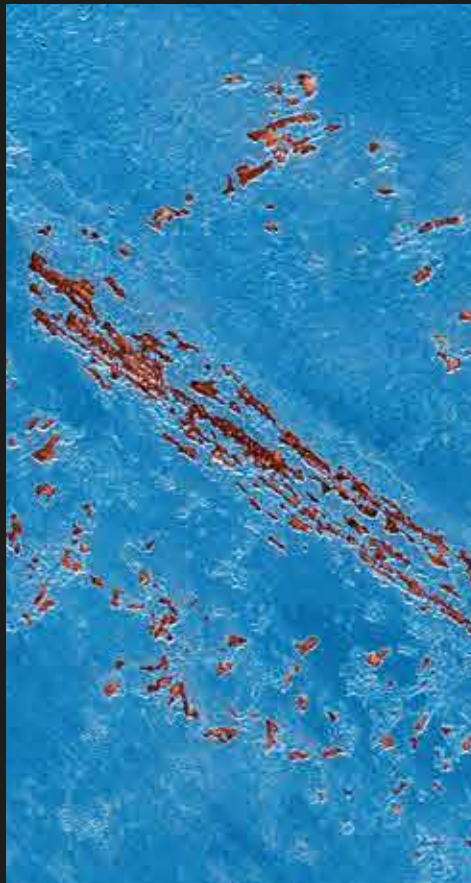

Lunapiena
Iso Decor BIANCO